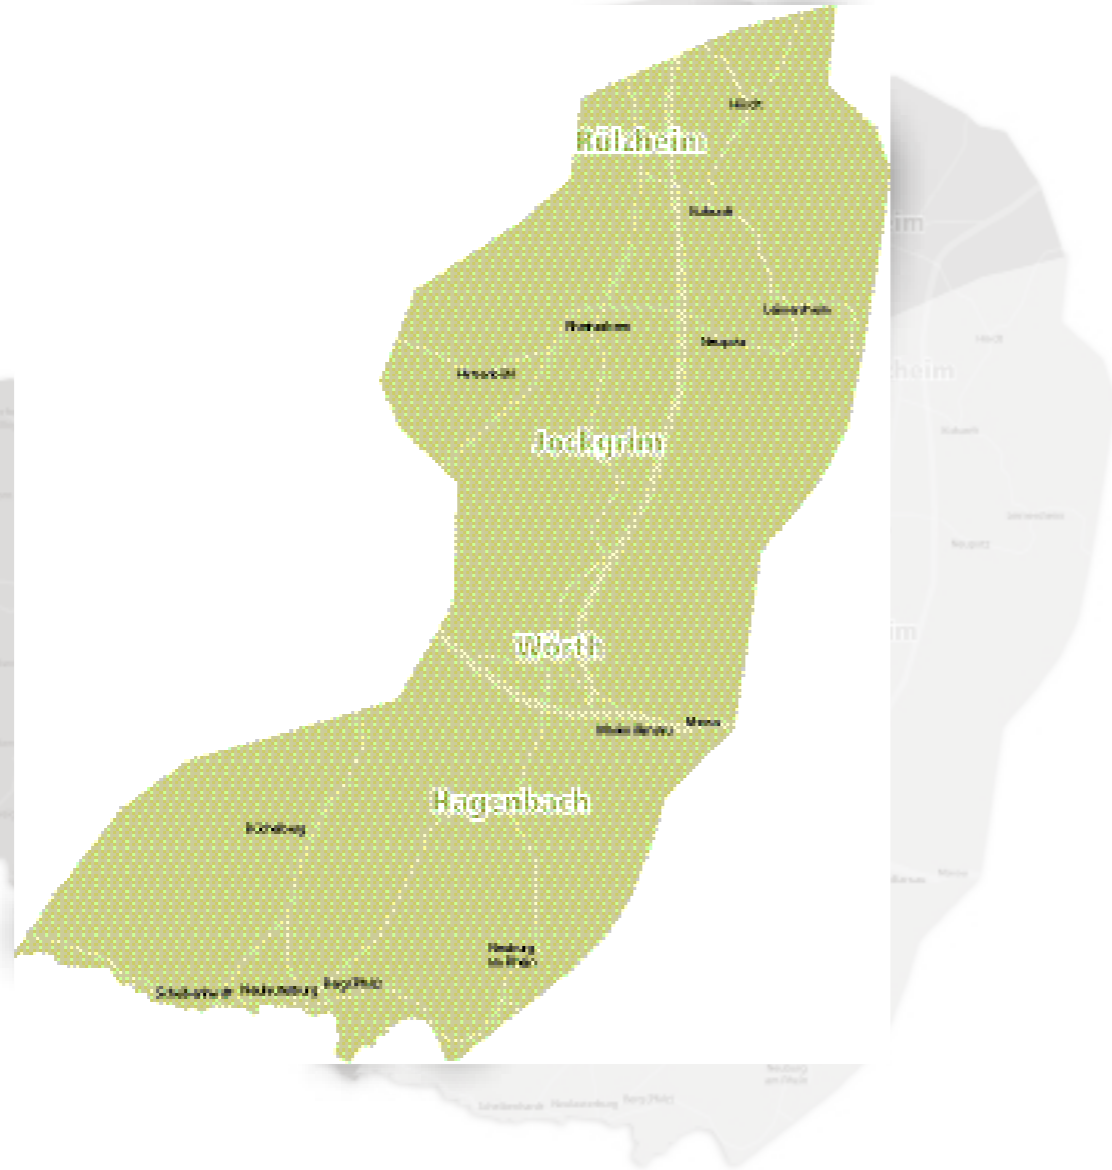

C

REGION: WÖRTH

HAGENBACH // JOCKGRIM
RÜLZHEIM // WÖRTH

27.870 HAUSHALTE

Millimeteranzeigen:
Ortspreis 1,17 €*
Grundpreis 1,38 €*
Kombi-Preise auf Anfrage.