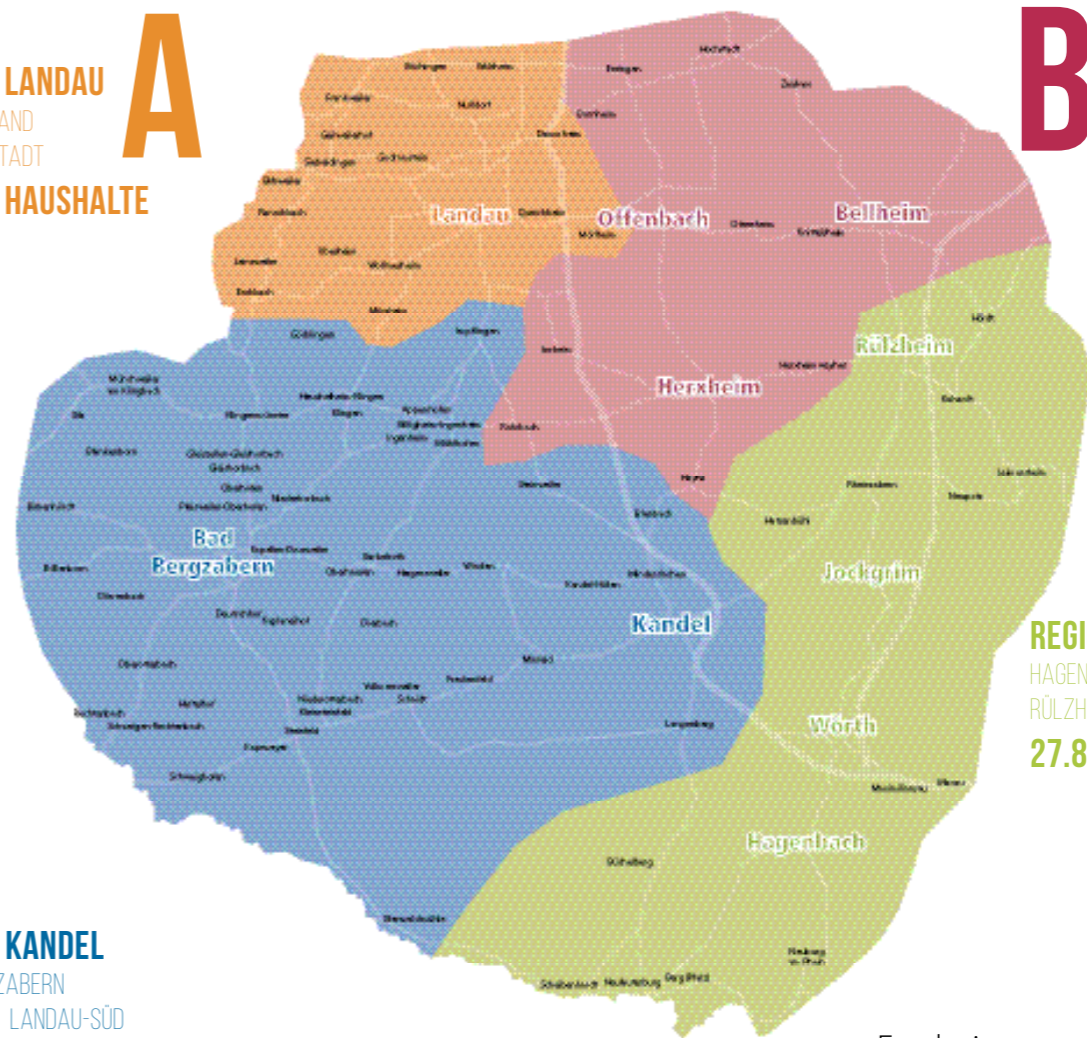

Mindestauflage: 5.000 Stück pro Ausgabe*
 Selektive Streuung: Auf Anfrage möglich
 Beilagenschluss: Jeweils donnerstags,
 1 Woche vor Belegung, 10:00 Uhr

ANLIEFERUNG: BADISCHE NEUESTE NACHRICHTEN, BADENDRUCK GMBH,
 76 149 KARLSRUHE-NEUREUT, LINKENHEIMER LANDSTRASSE 133,
 EINFAHRT SPÖCKER STRASSE

**AB SOFORT
MEHR REICHWEITE***

GESAMTGEBIET 102.180 HAUSHALTE
 Millimeteranzeigen: Ortspreis: 2,36 €* Grundpreis: 2,78 €*

REGION LANDAU
 LANDAU-LAND
 LANDAU-STADT
28.600 HAUSHALTE

REGION OFFENBACH
 BELLHEIM // HERXHEIM
 OFFENBACH
20.730 HAUSHALTE

REGION WÖRTH
 HAGENBACH // JOCKGRIM
 RÜLZHEIM // WÖRTH
27.800 HAUSHALTE

REGION KANDEL
 BAD BERGZABERN
 KANDEL // LANDAU-SÜD
25.050 HAUSHALTE

Erscheinungstag: jeden Montag
 Kombi-Preise auf Anfrage.

* zusätzlich wird 1 Cent/Millimeter berechnet und Ihre Anzeige innerhalb unserer Online-Ausgabe für die kommenden 12 Monate veröffentlicht.