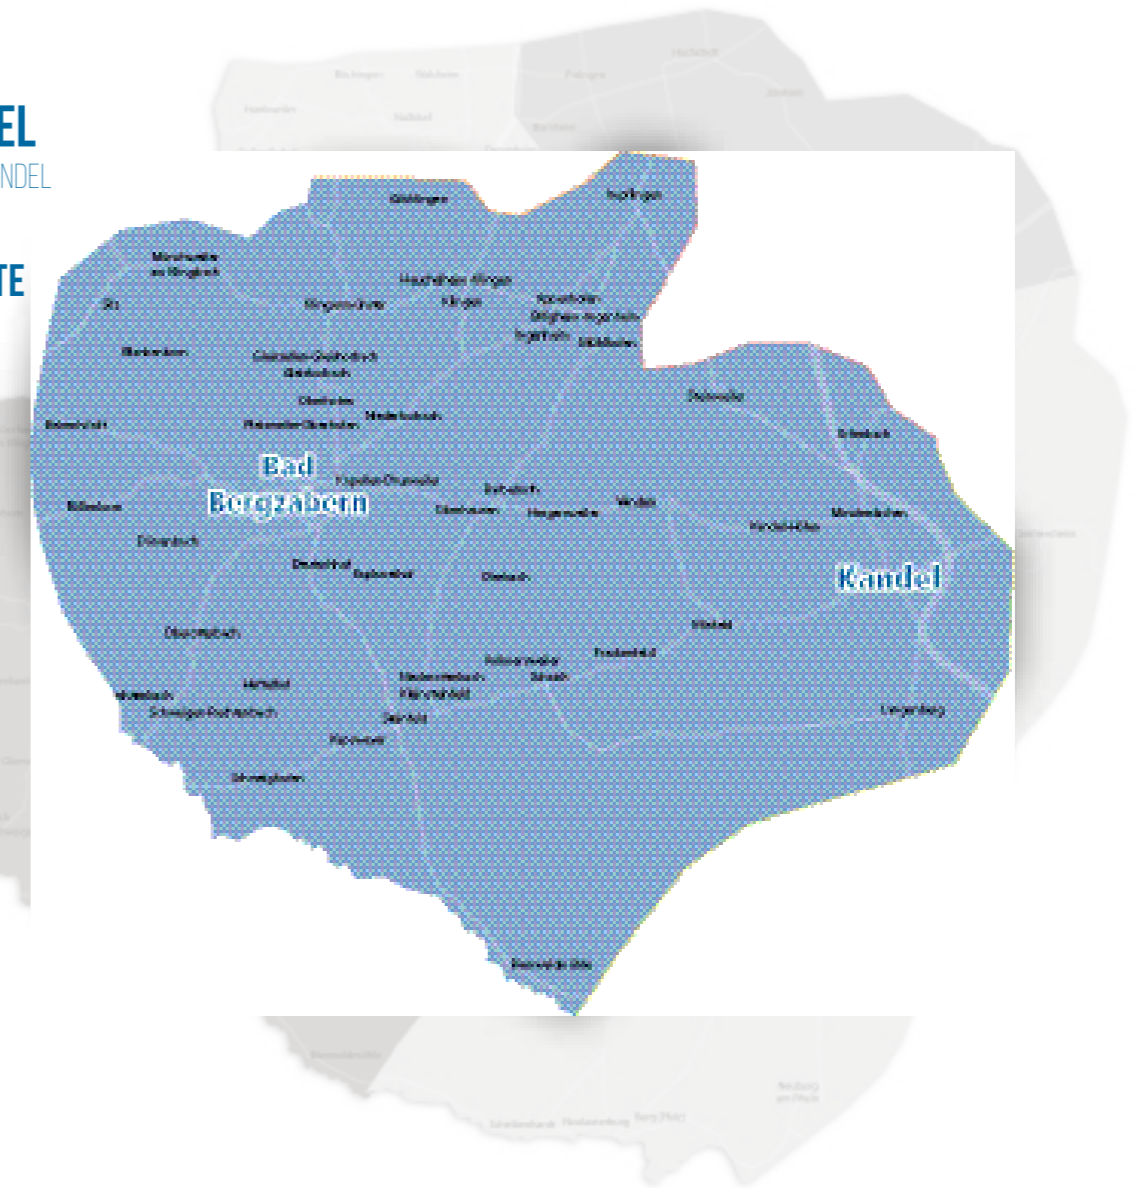

D

REGION: KANDEL

BAD BERGZABERN // KANDEL
LANDAU-SÜD

25.080 HAUSHALTE

Millimeteranzeigen:
Ortspreis 1,15 €*
Grundpreis 1,35 €*
Kombi-Preise auf Anfrage.